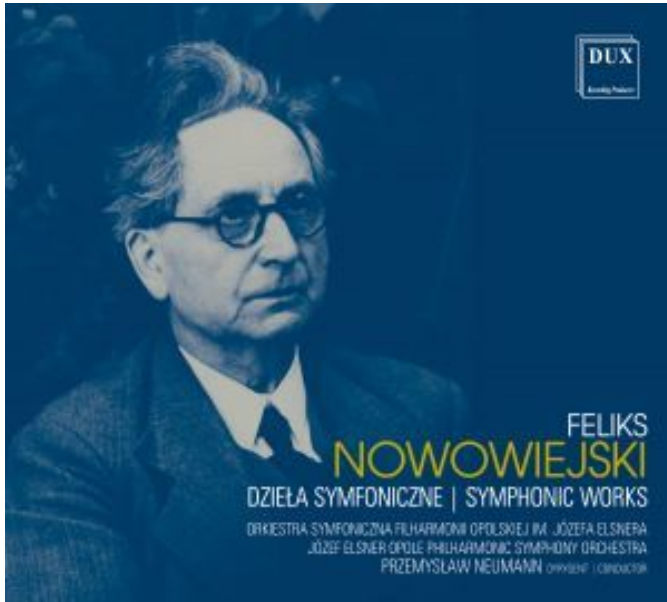

Feliks Nowowiejski Symphonic Works

Price: 57,00 PLN

Glossary description

Releases Year	2017
composers	Nowowiejski, Feliks
performers	Krawiec, Andrzej , Neuman, Przemysław , Orkiestra Symfoniczna Filharmonii Opolskiej , Szajda, Andrzej

Product description

CD DUX 1425 Total time: [77:51]

Feliks Nowowiejski

Overture to the oratorio The Return of the Prodigal Son, Op. 3 (1902)

1. Uwertura do oratorium Powrót Syna Marnotrawnego op. 3 | Overture to the oratorio The Return of the Prodigal Son, Op. 3 (1902) [13:38]

Feliks Nowowiejski

Beatrix Symphonic poem, Op. 17 No. 1 (1903)

2. Beatrycze Poemat symfoniczny op. 17 nr 1 | Beatrix Symphonic poem, Op. 17 No. 1 (1903) [20:11]

Feliks Nowowiejski

Nina and Pergolesi Symphonic fantasy, Op. 17 No. 2 (1903)